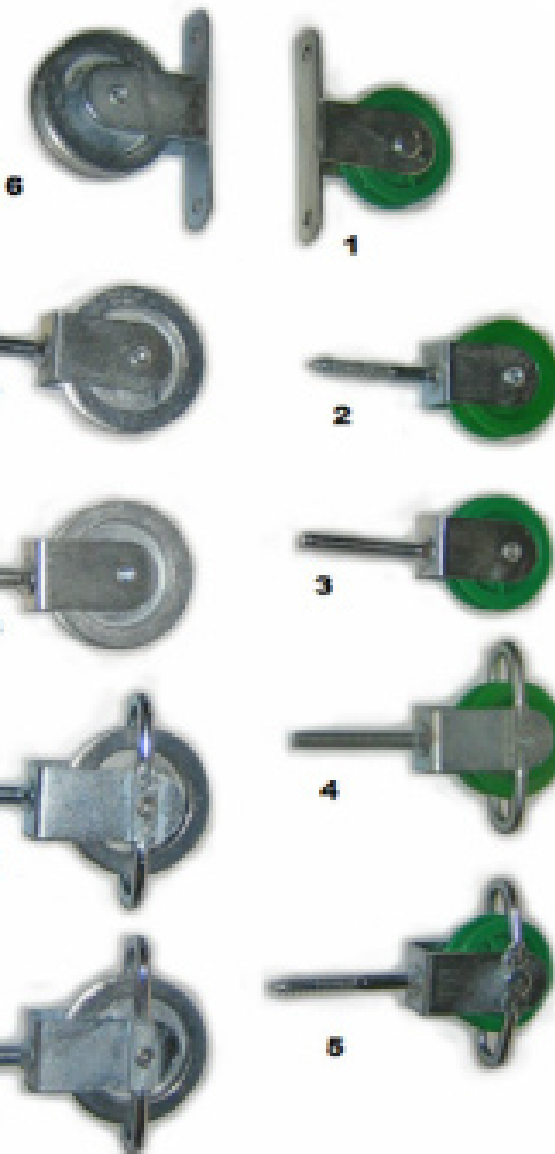

estendal com duas abas

inox	H0010
pintado	H0013
resina	H0015

estendal de parede

comprimento 60 cm	H0057
comprimento 80 cm	H0058
comprimento 100 cm	H0059
comprimento 120 cm	H0060

estendal de tecto pintado

comprimento de 100 cm	H0062
comprimento de 120 cm	H0063
comprimento de 140 cm	H0064
comprimento de 160 cm	H0065

estendal de tecto em inox

comprimento de 100 cm	H0065/1
comprimento de 120 cm	H0065/2
comprimento de 140 cm	H0065/3
comprimento de 160 cm	H0065/4

estendal de varanda

inox
pintado

H0069/1
H0069

estendal de roupa fixo zincado

duas roldanas
três roldanas

H0070/1
H0070

esticador de cortinado

caixa de 30 m

H0190

esticador de roupa
revestido com plástico branco

H0190

corretas para estendal

numero 1	H0143
numero 2	H0144
numero 3	H0145
numero 4	H0146
numero 5	H0147
numero 6	H0148
numero 7	H0149
numero 8	H0150/1
numero 9	H0150/3
numero 10	H0150/2

Pulverizador lança metálica

capacidade 1L
capacidade 2L