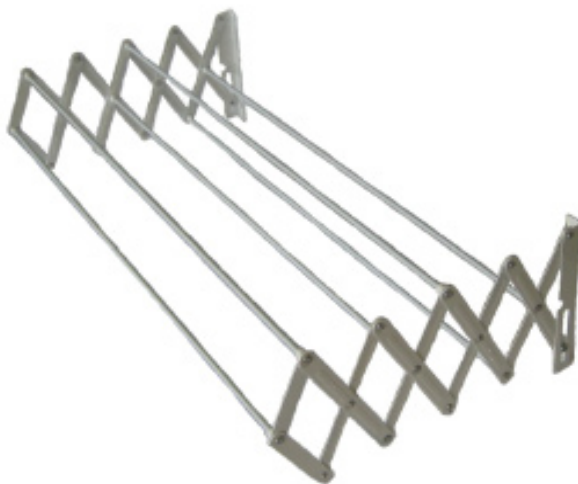

estendal com duas abas

inox	H0010
pintado	H0013
resina	H0015

estendal de parede

comprimento 60 cm	H0057
comprimento 80 cm	H0058
comprimento 100 cm	H0059
comprimento 120 cm	H0060

estendal de tecto pintado

comprimento de 100 cm	H0062
comprimento de 120 cm	H0063
comprimento de 140 cm	H0064
comprimento de 160 cm	H0065

estendal de tecto em inox

comprimento de 100 cm	H0065/1
comprimento de 120 cm	H0065/2
comprimento de 140 cm	H0065/3
comprimento de 160 cm	H0065/4

estendal de varanda

inox
pintado

H0069/1
H0069

estendal de roupa fixo zincado

duas roldanas
três roldanas

H0070/1
H0070

esticador de cortinado

caixa de 30 m

H0190

esticador de roupa
revestido com plástico branco

H0190

corretas para estendal