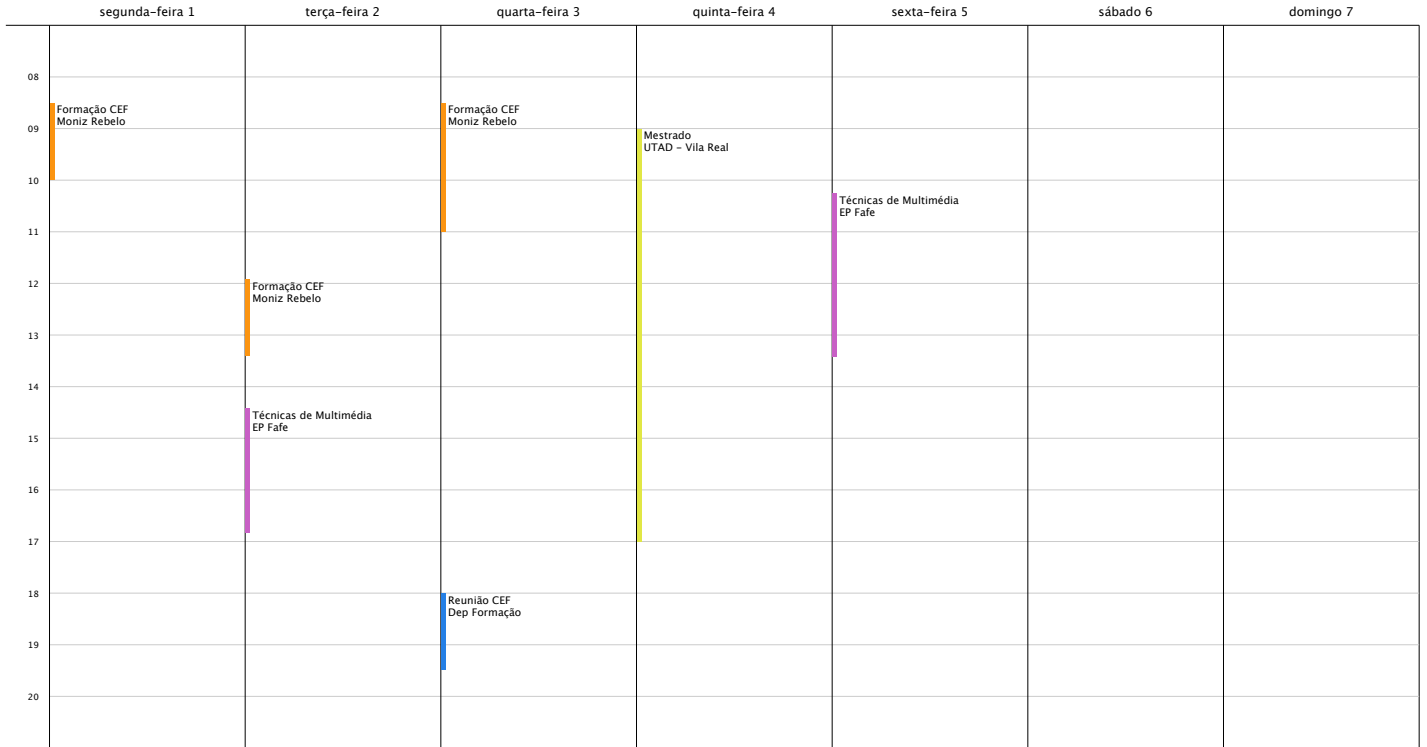

1 de Fevereiro to 7 de Fevereiro, 2010

Fevereiro 2010							Março 2010						
S	T	Q	Q	S	S	D	S	T	Q	Q	S	S	D
1	2	3	4	5	6	7	1	2	3	4	5	6	7
8	9	10	11	12	13	14	8	9	10	11	12	13	14
15	16	17	18	19	20	21	15	16	17	18	19	20	21
22	23	24	25	26	27	28	22	23	24	25	26	27	28
							29	30	31				

Week 5

- Técnico Multimédia
- CEF Moniz Rebelo
- EFA Celorico
- EFA Servirege
- Pessoal
- Mestrado
- Entourage
- Tarambola