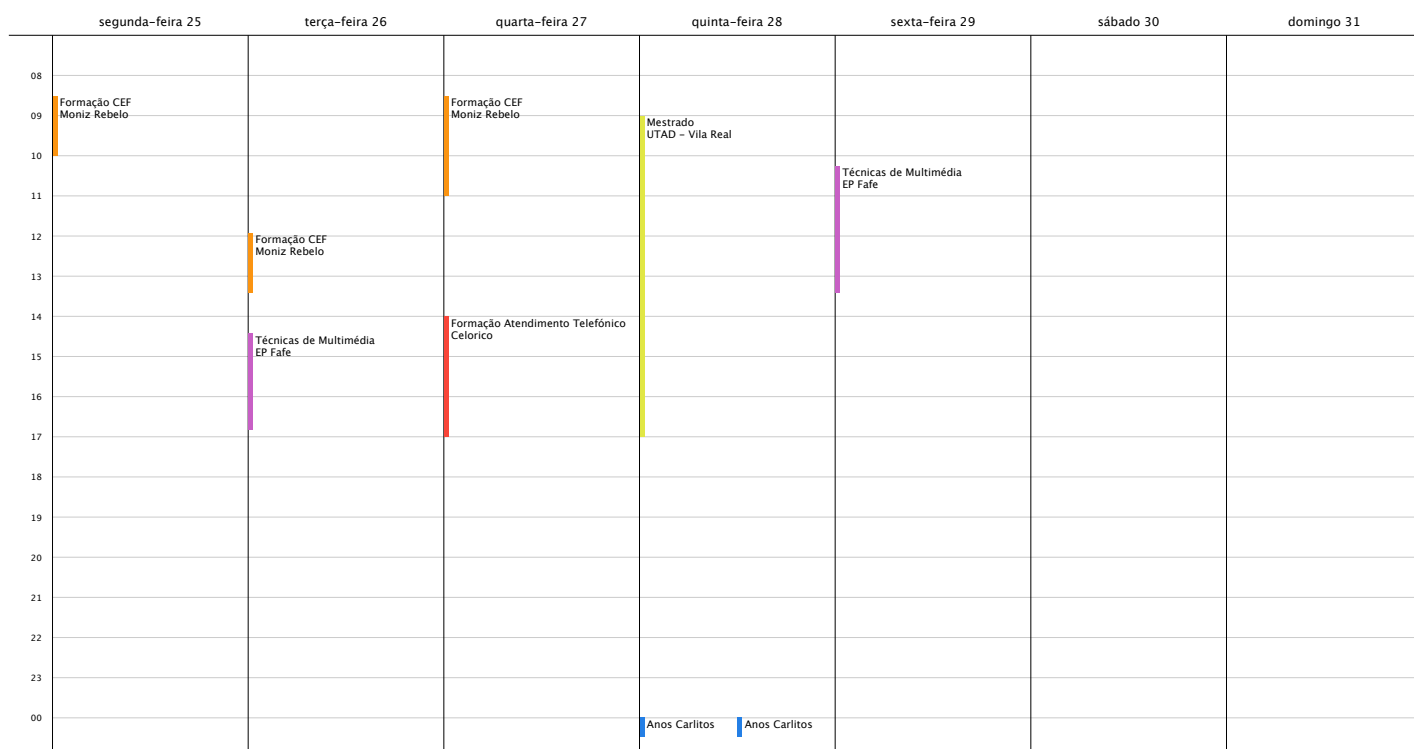

25 de Janeiro to 31 de Janeiro, 2010

Janeiro 2010							Fevereiro 2010						
S	T	Q	Q	S	S	D	S	T	Q	Q	S	S	D
			1	2	3		1	2	3	4	5	6	7
4	5	6	7	8	9	10	8	9	10	11	12	13	14
11	12	13	14	15	16	17	15	16	17	18	19	20	21
18	19	20	21	22	23	24	22	23	24	25	26	27	28
25	26	27	28	29	30	31							

Week 4

- Técnico Multimédia
- CEF Moniz Rebelo
- EFA Celorico
- EFA Servirege
- Pessoal
- Mestrado
- Entourage
- Tarambola