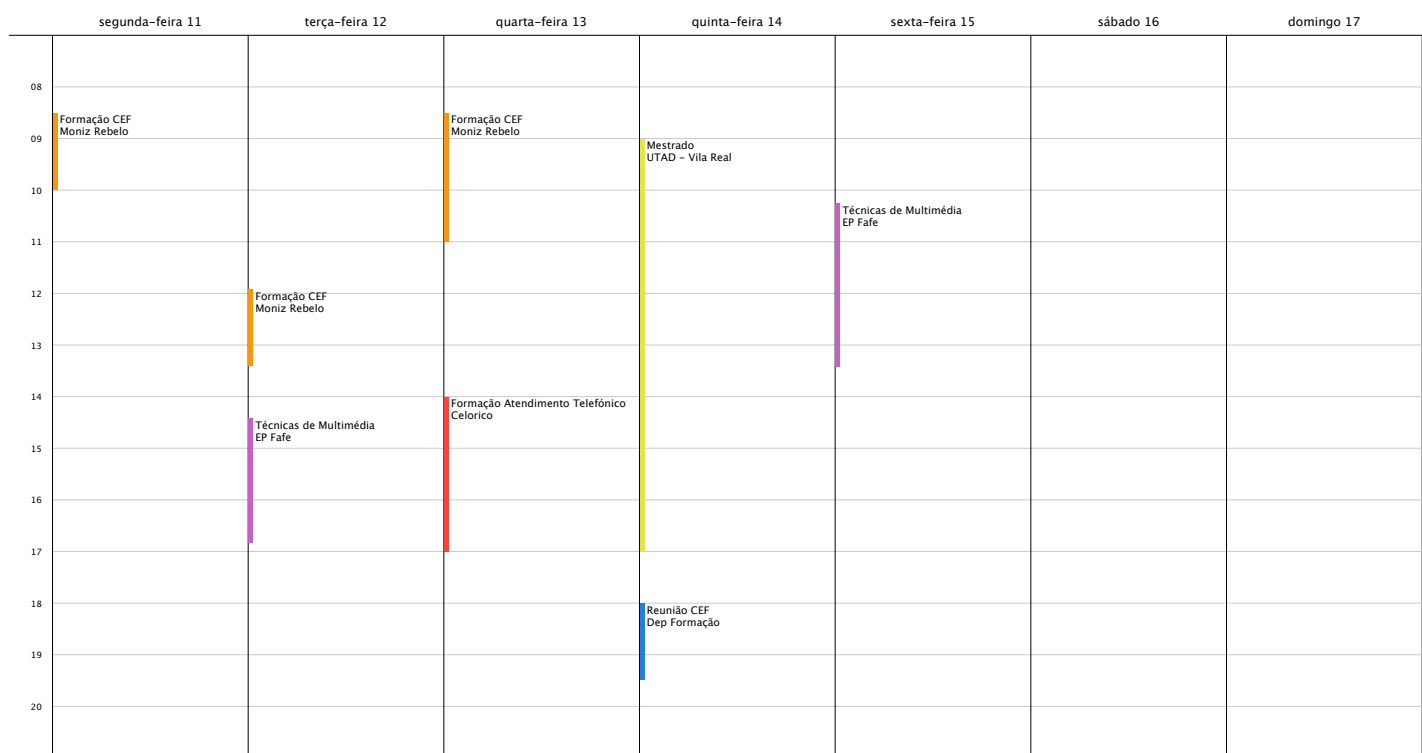

11 de Janeiro to 17 de Janeiro, 2010

Janeiro 2010							Fevereiro 2010						
S	T	Q	Q	S	S	D	S	T	Q	Q	S	S	D
			1	2	3		1	2	3	4	5	6	7
4	5	6	7	8	9	10	8	9	10	11	12	13	14
11	12	13	14	15	16	17	15	16	17	18	19	20	21
18	19	20	21	22	23	24	22	23	24	25	26	27	28
25	26	27	28	29	30	31							

Week 2

- Técnico Multimédia
- CEF Moniz Rebelo
- EFA Celorico
- EFA Servirege
- Pessoal
- Mestrado
- Entourage
- Tarambola