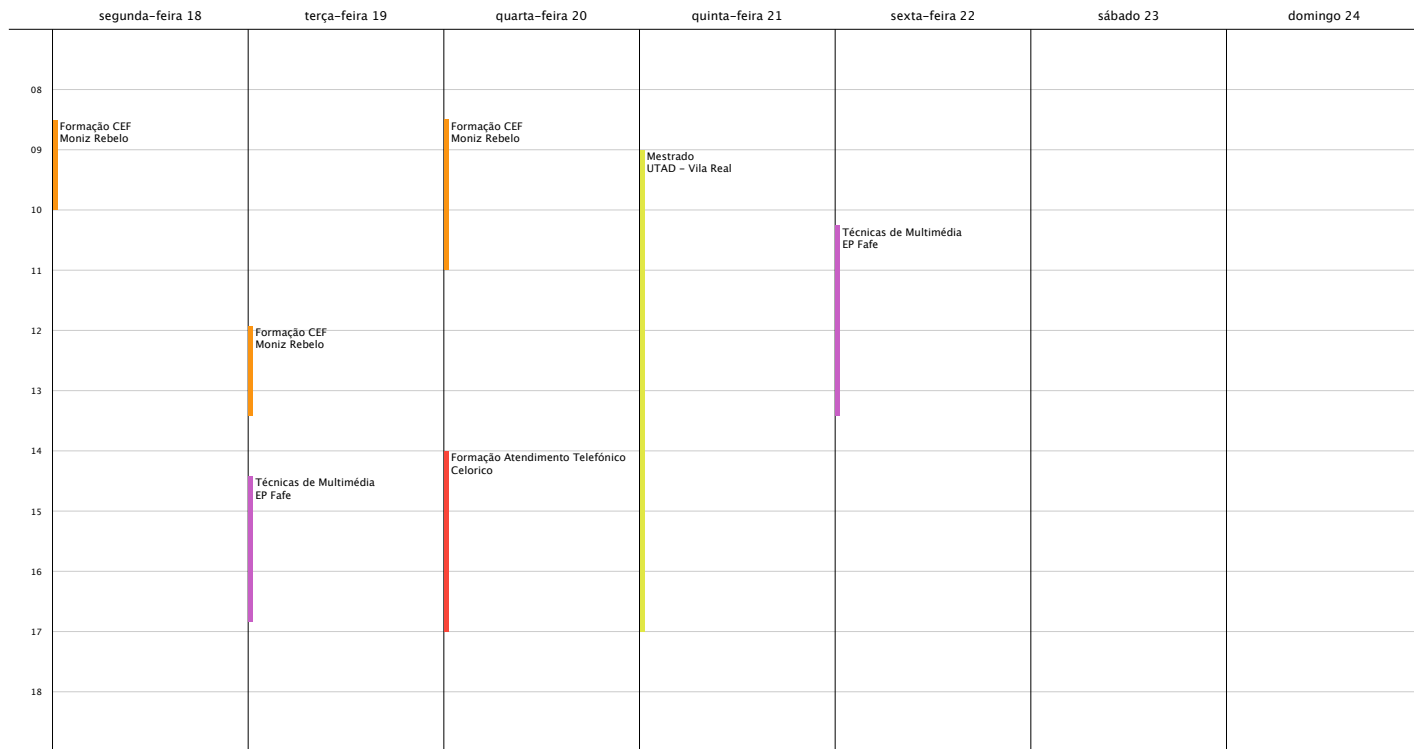

18 de Janeiro to 24 de Janeiro, 2010

Janeiro 2010							Fevereiro 2010						
S	T	Q	Q	S	S	D	S	T	Q	Q	S	S	D
			1	2	3		1	2	3	4	5	6	7
4	5	6	7	8	9	10	8	9	10	11	12	13	14
11	12	13	14	15	16	17	15	16	17	18	19	20	21
18	19	20	21	22	23	24	22	23	24	25	26	27	28
25	26	27	28	29	30	31							

Week 3

- Técnico Multimédia
- CEF Moniz Rebelo
- EFA Celorico
- EFA Servirege
- Pessoal
- Mestrado
- Entourage
- Tarambola