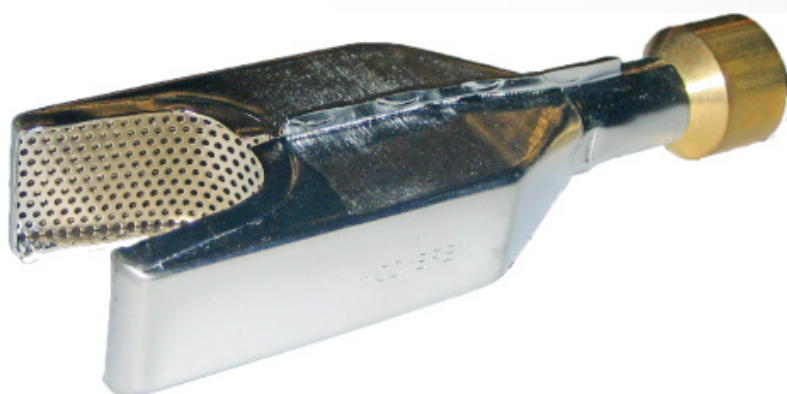

PR-AX091  
PR-AX092

**PROVIDUS+**

**cavilha de cobre  
para ferro de soldar**

250 g

PR-AX014

**PROVIDUS+**

**protecção  
para ferro de soldar**

PR-SA104

**PROVIDUS+**

queimador concavo  
para lamparina

diâmetro 20 mm

PR-0814

**PROVIDUS<sup>+</sup>**

queimador forquilha  
para lamparina

PR-PG814

**PROVIDUS<sup>+</sup>**