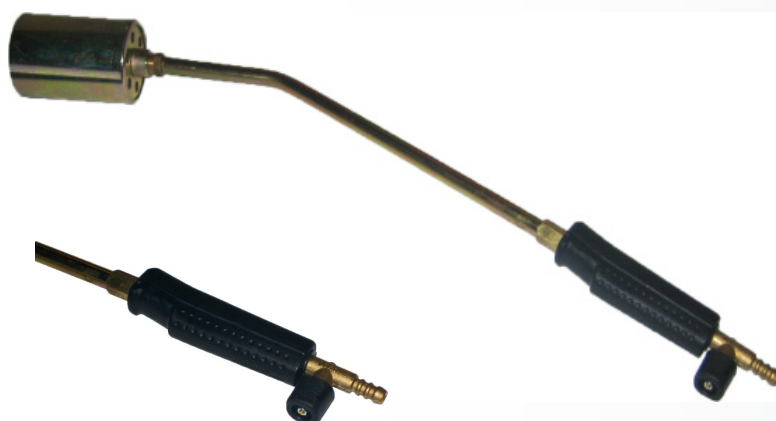

kit com queimador

22 mm

PR-AG084

**PROVIDUS+**

regarga de gás

190 g

PR-CG190

**PROVIDUS+**

lamparina metálica

sem isqueiro  
com isqueiro

PR-PG100M  
PR-PG200M

**PROVIDUS+**

**fogareiro**

sem isqueiro	PR-FG300
com isqueiro	PR-FG400

**PROVIDUS+**

**lanterna**

PR-AX081

**PROVIDUS+**

**chamuscador sem patilha**

30 mm  
45 mm

PR-AX085  
PR-AX087

**PROVIDUS+**

**chamuscador sem patilha**

60 mm  
90 mm

PR-AX036  
PR-AX038

**PROVIDUS+**

braço para chamuscador

com patilha

PR-AX053

**PROVIDUS+**

chamuscador com patilha

30 mm  
45 mm