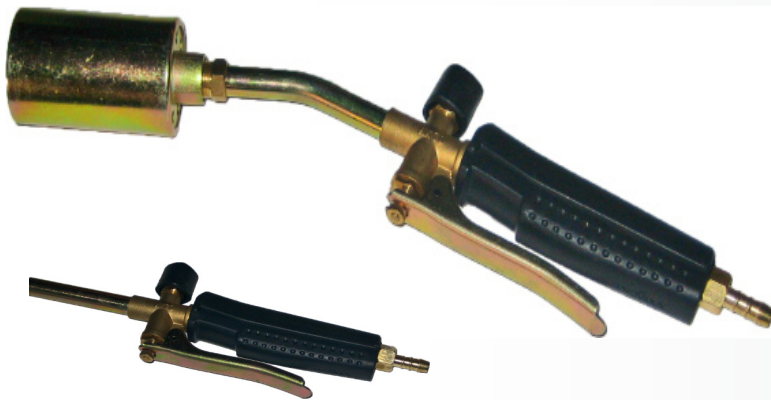

kit com queimador

22 mm

PR-AG084

**PROVIDUS+**

regarga de gás

190 g

PR-CG190

**PROVIDUS+**

lamparina metálica

sem isqueiro  
com isqueiro

PR-PG100M  
PR-PG200M

**PROVIDUS+**

**fogareiro**

sem isqueiro	PR-FG300
com isqueiro	PR-FG400

**PROVIDUS+**

**lanterna**

PR-AX036  
PR-AX038

**PROVIDUS+**

braço para chamuscador

com patilha

PR-AX053

**PROVIDUS+**

chamuscador com patilha

30 mm  
45 mm

PR-AX073  
PR-AX074

**PROVIDUS+**

chamuscador com patilha

60 mm  
90 mm

PR-AX062  
PR-AX053

**PROVIDUS+**

**ferro de soldar a gás**

sem protecção  
com protecção