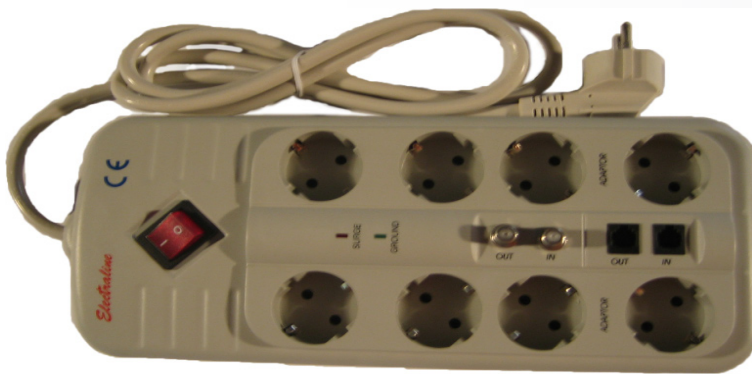

extensão eléctrica

| | |
|--------------------|-------|
| 5m - 2T, 2x0,75 mm | O0000 |
| 10m - 4T, 3x1 mm | O0001 |
| 15m - 4T, 3x1 mm | O0002 |

extensão eléctrica com termo quatro tomadas

| | |
|-----------------|----------|
| 25 m - 3x1,5 mm | O0003 |
| 50 m - 3x1,5 mm | O0003/1 |
| 50 m - 3x2,5 mm | O0003/11 |

fio eléctrico para jardim

| | |
|--------------------|---------|
| comprimento de 10m | O0005/2 |
| comprimento de 25m | O0005/4 |

base de cinco tomadas
protecção de telefone

O0003/2

base de oito tomadas
protecção de telefone + tv

O0003/3

extensão electrica
três tomadas

comprimento 1,5m
comprimento 3m
comprimento 5m

O0004
O0004/1
O0004/2

extensão eléctrica cinco tomadas

comprimento 3m
comprimento 5m

O0005
O0005/1

extensão eléctrica cinco tomadas com interruptor

comprimento 3m

O005/0

abraçadeira para electricista (saco 50 peças)

branca 190 mm
branca 300 mm
preta 190 mm
preta 300 mm

O0031
O0032
O0035
O0036

gambiarra plástica

luz fluorescente

O0006