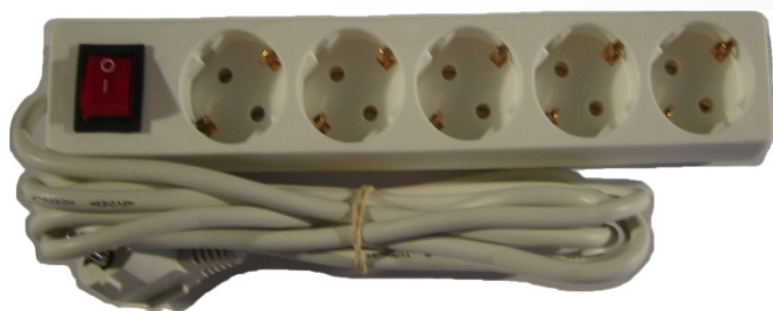

fio eléctrico para jardim

| | |
|--------------------|---------|
| comprimento de 10m | O0005/2 |
| comprimento de 25m | O0005/4 |

base de cinco tomadas
protecção de telefone

O0003/2

base de oito tomadas
protecção de telefone + tv

O0003/3

extensão electrica
três tomadas

comprimento 1,5m
comprimento 3m
comprimento 5m

O0004
O0004/1
O0004/2

extensão eléctrica cinco tomadas

comprimento 3m
comprimento 5m

O0005
O0005/1

extensão eléctrica cinco tomadas com interruptor

comprimento 3m

O005/0

abraçadeira para electricista (saco 50 peças)

branca 190 mm
branca 300 mm
preta 190 mm
preta 300 mm

O0031
O0032
O0035
O0036

gambiarra plástica

luz fluorescente

O0006

**gambiarra metálica
com interruptor**

comprimento 5m

O0007/1

projector de 500 watt

suporte incluído

O0009/0

projector de 500 watt

00009