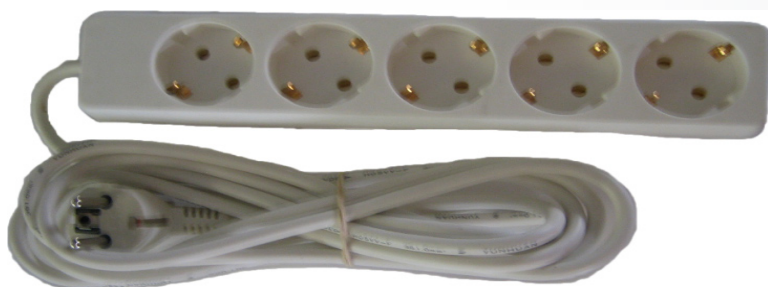

fio eléctrico para jardim

| | |
|--------------------|---------|
| comprimento de 10m | O0005/2 |
| comprimento de 25m | O0005/4 |

base de cinco tomadas
protecção de telefone

O0003/2

base de oito tomadas
protecção de telefone + tv

O0003/3

extensão electrica
três tomadas

comprimento 1,5m
comprimento 3m
comprimento 5m

O0004
O0004/1
O0004/2

extensão eléctrica cinco tomadas

comprimento 3m
comprimento 5m

O0005
O0005/1

extensão eléctrica cinco tomadas com interruptor

comprimento 3m

O005/0

abraçadeira para electricista (saco 50 peças)

branca 190 mm
branca 300 mm
preta 190 mm
preta 300 mm

O0031
O0032
O0035
O0036

gambiarra plástica

luz fluorescente

O0006

**gambiarra metálica
com interruptor**

comprimento 5m

O0007/1

projector de 500 watt

suporte incluído

O0009/0

projector de 500 watt

00009